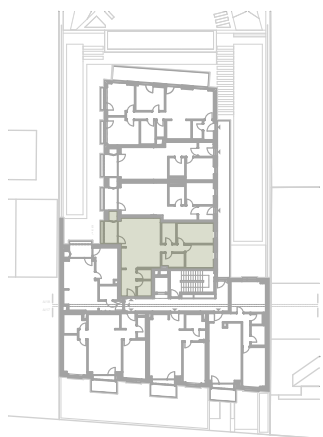

I. EMELET

7. LAKÁS

HELYISÉGLISTA

TERÜLET

01. Előtér	5,7 nm
02. Nappali-étkező-konyha	27,2 nm
03. Fürdő	4,4 nm
04. Háló	9,0 nm
05. Háló	10,4 nm
06. Gardób	4,2 nm
07. Közlekedő	2,5 nm
08. WC	2,2 nm
09. H.helyiség	3,1 nm

Nettó terület: 68,7 nm

Bruttó összterület: 72,6 nm

+ 10. Erkély 6,5 nm

Értékesítési iroda: **DBI Kft.**

www.dbi.hu

ertekesites@dbi.hu

+36-30-445-0148

Az alapterületen közölt információk tájékoztató jellegűek. Az alapterületi adatok vakolatlan falak közötti méretek. A lakás felszerelése a tájékoztató műszaki leírás szerinti. A bútorok és berendezési tárgyak illusztrációk.